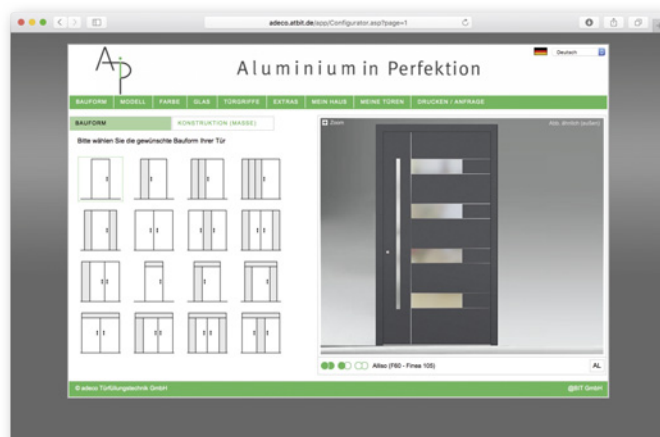

In wenigen Minuten entwerfen Sie ein annähernd realistisches Bild Ihres zukünftigen Eingangsbereichs. Kinderleicht, ohne EDV-Kenntnisse und ohne Angabe von persönlichen Daten führen wir Sie Schritt für Schritt durch den Konfigurator. Erstellen Sie verschiedene Varianten und treffen Sie Ihre persönliche Auswahl ganz bequem von zu Hause aus.

- **Schritt 1** Bestimmen Sie die Bauform.
- **Schritt 2** Geben Sie die gewünschten Maße Ihrer Tür ein.
- **Schritt 3** Wählen Sie das gewünschte Modell in seinen Varianten.
- **Schritt 4** Wählen Sie Ihre Oberfläche, bevorzugte Farbe und das Glas aus.
- **Schritt 5** Laden Sie jetzt ganz einfach online ein Bild Ihres Einganges. Montieren Sie die Tür mit vier Klicks für die Eckpunkte. Falls Sie kein digitales Bild Ihres Hauses vorliegen haben, wählen Sie ein ähnliches Motiv aus unseren Beispielen.
- **Schritt 6** Wenn Ihnen die Konfiguration gefällt, merken Sie sich das Ergebnis unter „Meine Türen“. Sie können nun beliebig viele weitere Bauformen, Modelle, Farben und Gläser konfigurieren und sich jeweils unter „Meine Türen“ merken. Die gemerkten Haustüren können Sie sich jederzeit wieder, durch Anklicken, in Ihrem Haus anschauen.
- **Schritt 7** Drucken Sie Ihre Favoriten unter „Drucken/Anfrage“ aus und besuchen mit dem Ausdruck Ihren Fachhändler.

Wenn Sie Fragen zur Bedienung des AiP-Haustürkonfigurators haben, wenden Sie sich an Ihren Fachhändler.

ERLEBEN SIE AiP
ONLINE IN BEWEGTEN BILDERN
Erhalten Sie weitere Informationen zu aktuellen Themen
auf unserem YouTube-Channel.

DER HAUSTÜRKONFIGURATOR
EINFACH KINDERLEICHT
Entwerfen Sie am PC oder Tablet ein annähernd
realistisches Bild Ihres zukünftigen Eingangsbereichs.