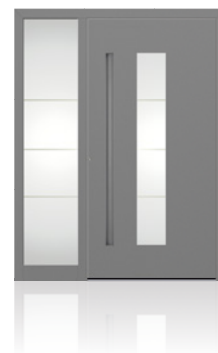

DIE LUMIS

IN ZUSAMMENARBEIT MIT **SCHÜCO**