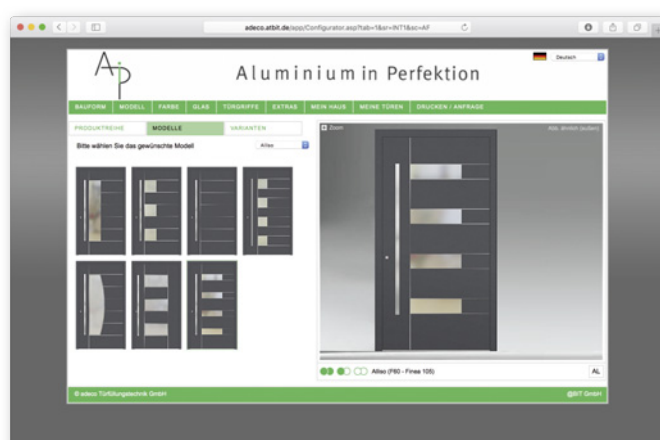

In wenigen Minuten entwerfen Sie ein annähernd realistisches Bild Ihres zukünftigen Eingangsbereichs. Kinderleicht, ohne EDV-Kenntnisse und ohne Angabe von persönlichen Daten führen wir Sie Schritt für Schritt durch den Konfigurator. Erstellen Sie verschiedene Varianten und treffen Sie Ihre persönliche Auswahl ganz bequem von zu Hause aus.

- **Schritt 1** Bestimmen Sie die Bauform.
- **Schritt 2** Geben Sie die gewünschten Maße Ihrer Tür ein.
- **Schritt 3** Wählen Sie das gewünschte Modell in seinen Varianten.
- **Schritt 4** Wählen Sie Ihre Oberfläche, bevorzugte Farbe und das Glas aus.
- **Schritt 5** Laden Sie jetzt ganz einfach online ein Bild Ihres Einganges. Montieren Sie die Tür mit vier Klicks für die Eckpunkte. Falls Sie kein digitales Bild Ihres Hauses vorliegen haben, wählen Sie ein ähnliches Motiv aus unseren Beispielen.
- **Schritt 6** Wenn Ihnen die Konfiguration gefällt, merken Sie sich das Ergebnis unter „Meine Türen“. Sie können nun beliebig viele weitere Bauformen, Modelle, Farben und Gläser konfigurieren und sich jeweils unter „Meine Türen“ merken. Die gemerkten Haustüren können Sie sich jederzeit wieder, durch Anklicken, in Ihrem Haus anschauen.
- **Schritt 7** Drucken Sie Ihre Favoriten unter „Drucken/Anfrage“ aus und besuchen mit dem Ausdruck Ihren Fachhändler.

Wenn Sie Fragen zur Bedienung des AiP-Haustürkonfigurators haben, wenden Sie sich an Ihren Fachhändler.

ERLEBEN SIE AiP
ONLINE IN BEWEGTEN BILDERN
Erhalten Sie weitere Informationen zu aktuellen Themen
auf unserem YouTube-Channel.

DER HAUSTÜRKONFIGURATOR
EINFACH KINDERLEICHT
Entwerfen Sie am PC oder Tablet ein annähernd
realistisches Bild Ihres zukünftigen Eingangsbereichs.