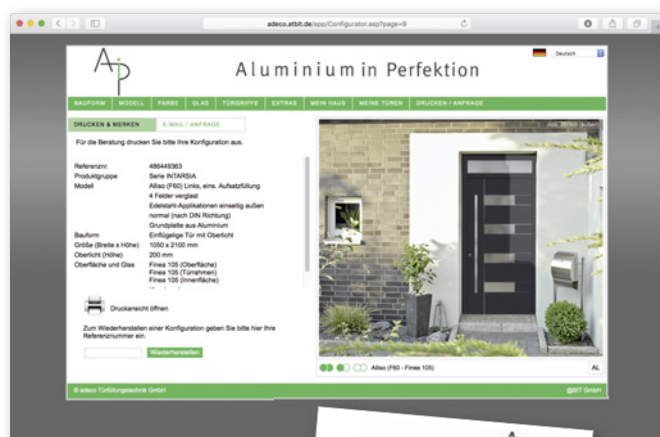

In wenigen Minuten entwerfen Sie ein annähernd realistisches Bild Ihres zukünftigen Eingangsbereichs. Kinderleicht, ohne EDV-Kenntnisse und ohne Angabe von persönlichen Daten führen wir Sie Schritt für Schritt durch den Konfigurator. Erstellen Sie verschiedene Varianten und treffen Sie Ihre persönliche Auswahl ganz bequem von zu Hause aus.

- **Schritt 1** Bestimmen Sie die Bauform.
- **Schritt 2** Geben Sie die gewünschten Maße Ihrer Tür ein.
- **Schritt 3** Wählen Sie das gewünschte Modell in seinen Varianten.
- **Schritt 4** Wählen Sie Ihre Oberfläche, bevorzugte Farbe und das Glas aus.
- **Schritt 5** Laden Sie jetzt ganz einfach online ein Bild Ihres Einganges. Montieren Sie die Tür mit vier Klicks für die Eckpunkte. Falls Sie kein digitales Bild Ihres Hauses vorliegen haben, wählen Sie ein ähnliches Motiv aus unseren Beispielen.
- **Schritt 6** Wenn Ihnen die Konfiguration gefällt, merken Sie sich das Ergebnis unter „Meine Türen“. Sie können nun beliebig viele weitere Bauformen, Modelle, Farben und Gläser konfigurieren und sich jeweils unter „Meine Türen“ merken. Die gemerkten Haustüren können Sie sich jederzeit wieder, durch Anklicken, in Ihrem Haus anschauen.
- **Schritt 7** Drucken Sie Ihre Favoriten unter „Drucken/Anfrage“ aus und besuchen mit dem Ausdruck Ihren Fachhändler.

Wenn Sie Fragen zur Bedienung des AiP-Haustürkonfigurators haben, wenden Sie sich an Ihren Fachhändler.

ERLEBEN SIE AiP
ONLINE IN BEWEGTEN BILDERN
Erhalten Sie weitere Informationen zu aktuellen Themen
auf unserem YouTube-Channel.

DER HAUSTÜRKONFIGURATOR
EINFACH KINDERLEICHT
Entwerfen Sie am PC oder Tablet ein annähernd
realistisches Bild Ihres zukünftigen Eingangsbereichs.